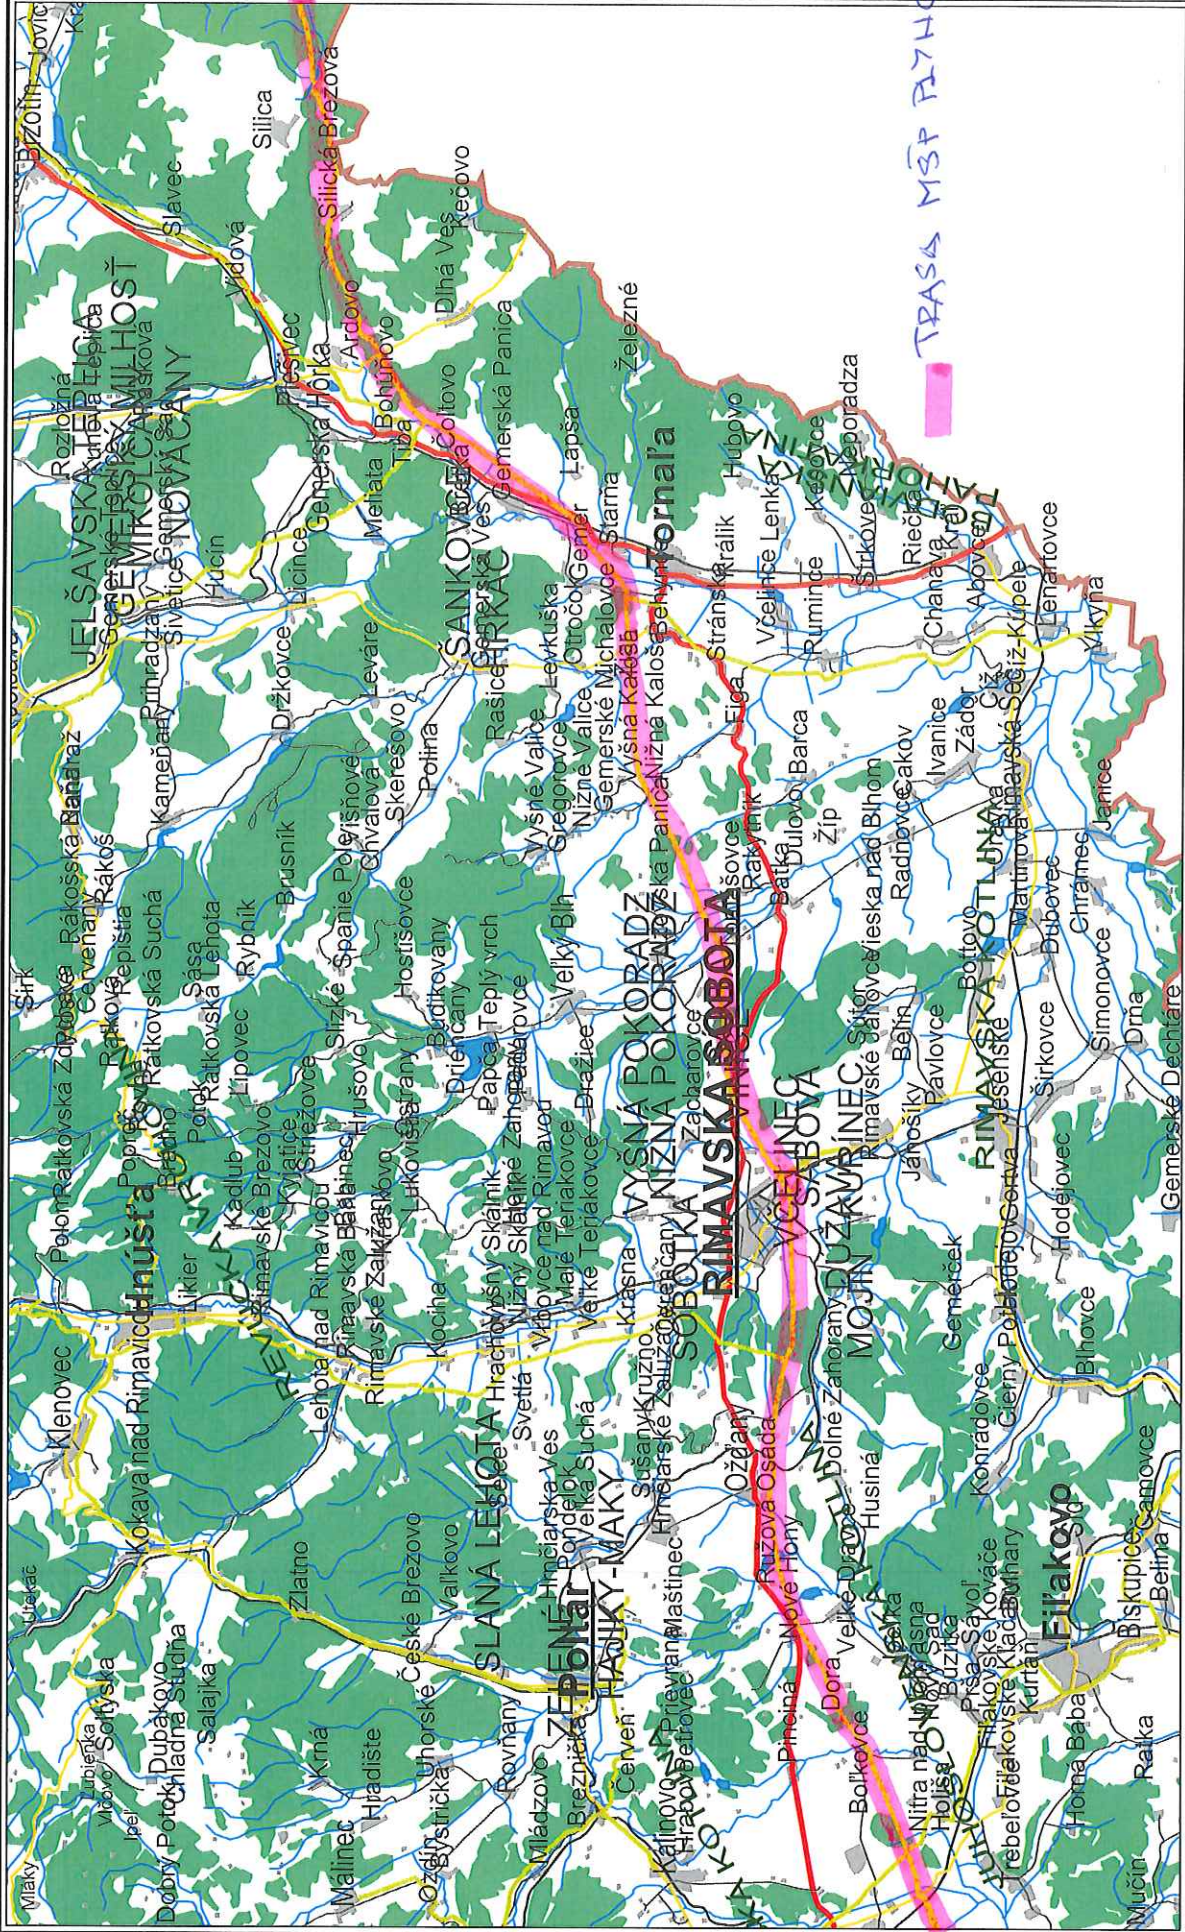

TRASA MŠP PLYHOVODU

TRASA MŠP RYHOVODU

Dátum: 25.02.2020
Vytvoril: slivka

M 1:255879

Použité v súlade s internými predpismi.
© SPP - distribúcia, a.s.; ÚGKK SR

TRASA MŠP PŮHOVODU

M 1:255879

Dátum: 25.02.2020