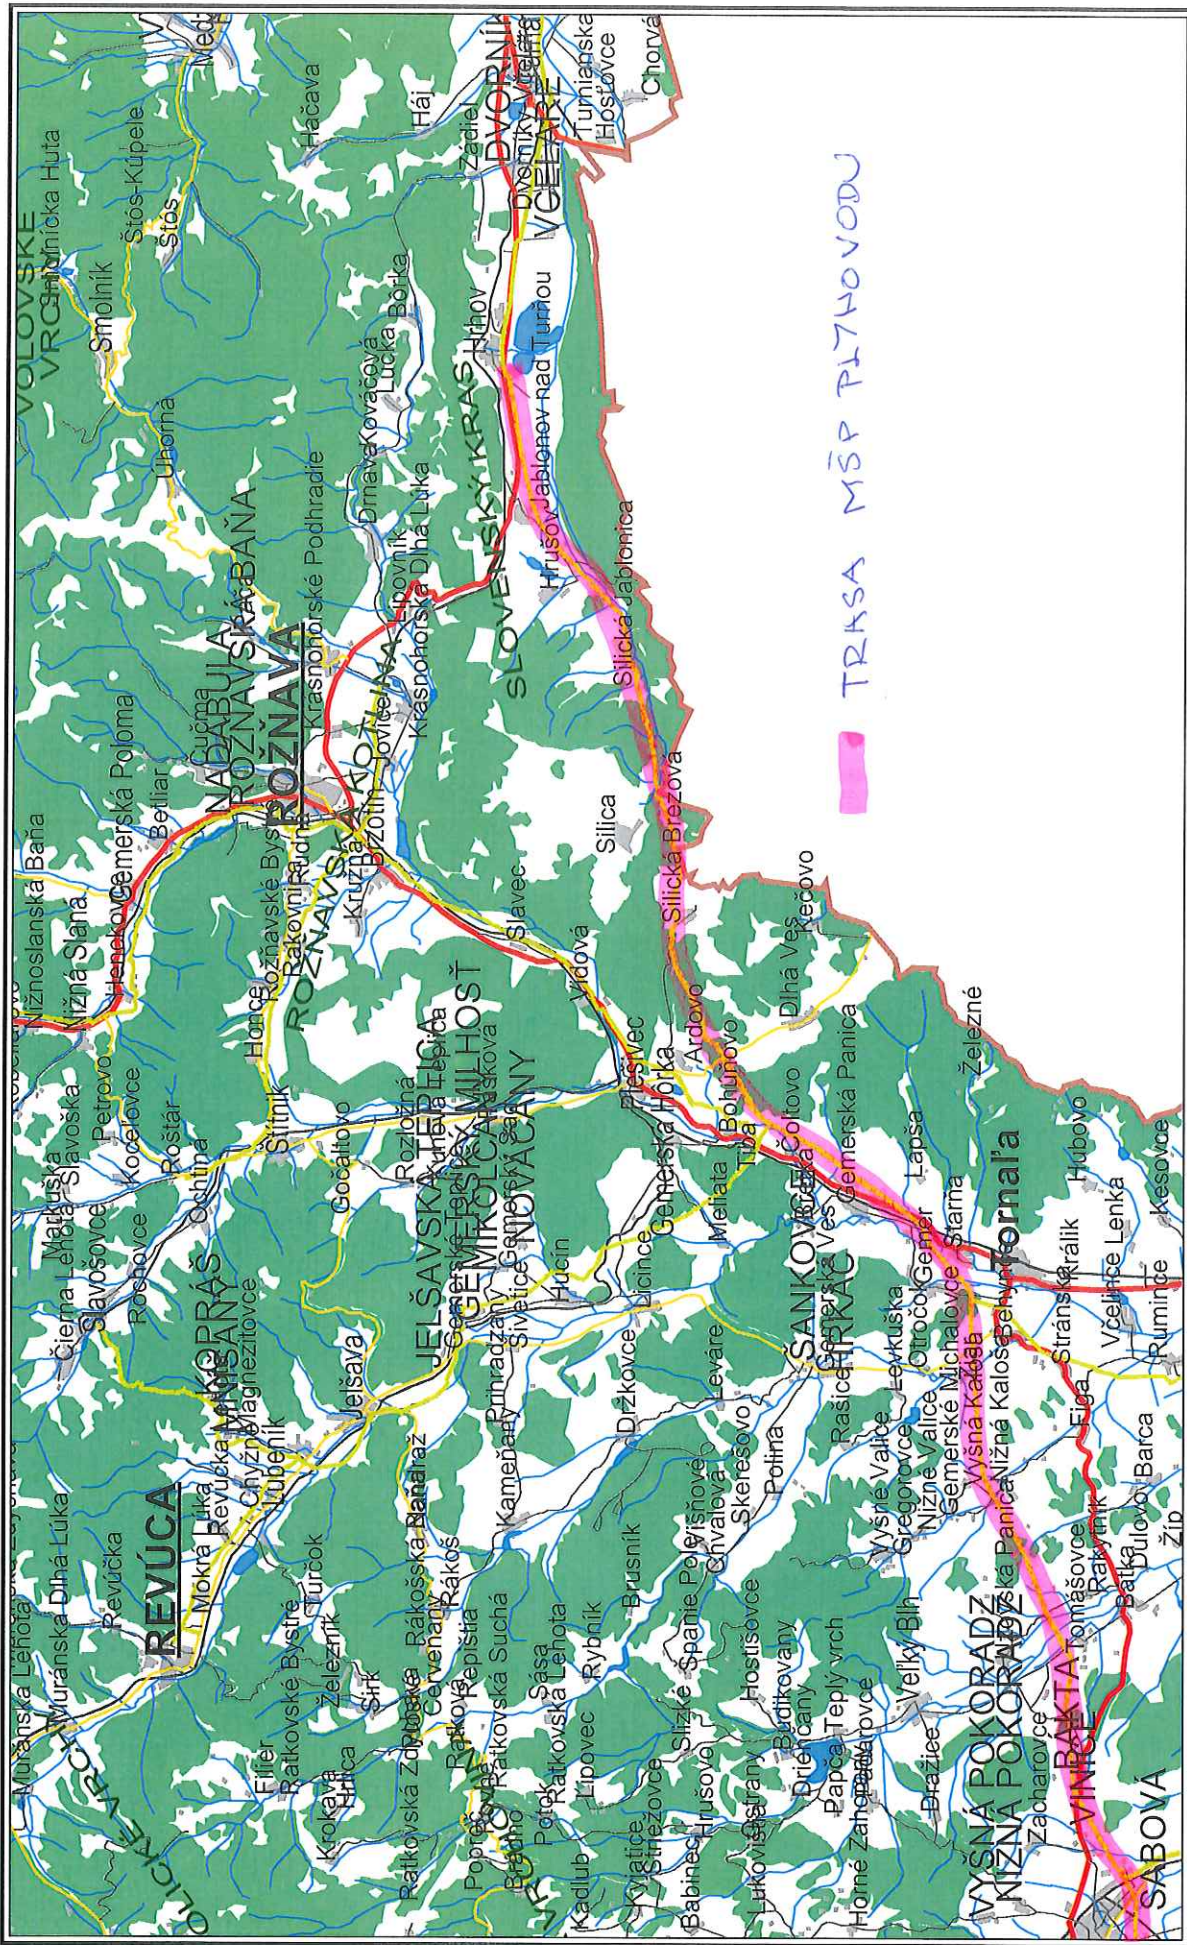

TRASA MŠP PLYHOVODU

TRASA MŠP RYHOVODU

Dátum: 25.02.2020
Vytvoril: slivka

M 1:255879

Použité v súlade s internými predpismi.
© SPP - distribúcia, a.s.; ÚGKK SR

TRASA MŠP PŮHOVODU

M 1:255879

Dátum: 25.02.2020